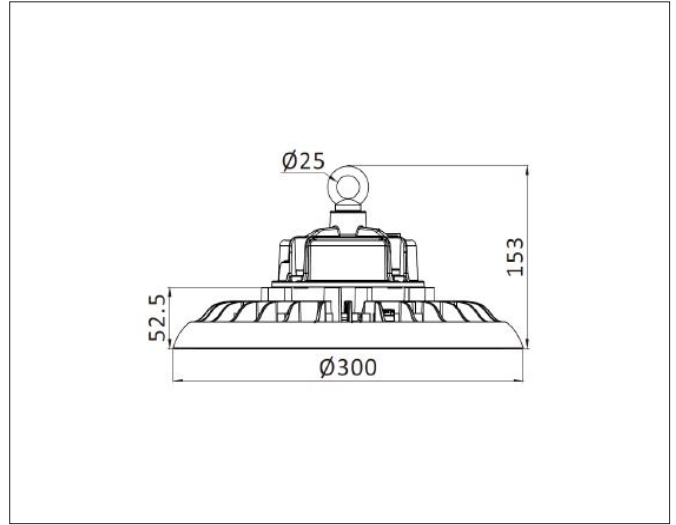

UFO HF 150W - DALI

UFO HF 150W High Bay, jet black - DALI dimmable

NOR DESIGN

NorDesign AS
www.nordesign.no / tlf: 73 84 95 50

Art. nr. 684015035
GTIN 7070952137485

UFO HF er en lyssterk armaturserie med hele 175lm/W. Armaturen kan enten monteres nedhengt med kjetting eller fastmontert til underlaget med festebrakett. Ved montasje med festebrakett, kan armaturen også tiltes.

Anti-glare reflektor (skjerm) er også tilgjengelig.

Armaturen har IP65 og er dimbar DALI. Populært benyttet i kjøpesenter, messehall, idrettshall, parkeringsanlegg, lager og dagligvarebutikker.