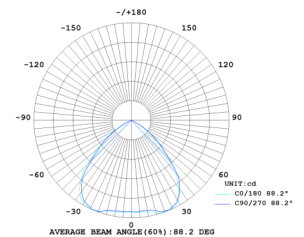

PRODUKT

Total lumen (lm)	26250lm
Total forbruk (W)	150W
Total effekt (lm / W)	175lm/W
Materiale produkt	Aluminium
Materiale avdekning	Polykarbonat
Farge produkt	Sort
Farge avdekning	Transparent
Type avdekning	Linse
Type lakk	Powder coating
IP - grad	65
IK - grad	10
Beskyttelsesklasse	I
Strålevinkel (grader)	90°
Lysstråling	Direkte
Driftstemperatur	-30°C - +50°C
MacAdam step / SDCM	3
UGR	<28

LYSKILDE

Lyskilde antall (stk.)	1
Lyskilde navn/ modell	Lumileds
Lysfarge (Kelvin)	4000K
CRI / RA	80
Levetid 100.000T	L70B10
Energiklasse	B

EL-DATA

Min. spenning inn (V)	100V
Maks. spenning inn (V)	277V
Min. frekvens (Hz)	50Hz
Maks. frekvens (Hz)	60Hz
Type spenning (AC / DC)	AC
Power Factor	0,90
Sikring: maks. på 16A B	4
Sikring: maks. på 16A C	7
Driver merke	Sosen
Driver levetid	100.000T
Dimbar	DALI
Flimmerfri	Ja
	✓ SVM (≤ 0,4)
	✓ Pst LM (≤ 1,0)

TILKOBLING / MONTASJE

Tilkoblingstype	Ledning
Ledningslengde	200 cm
Vekt på armatur	2,1 Kg