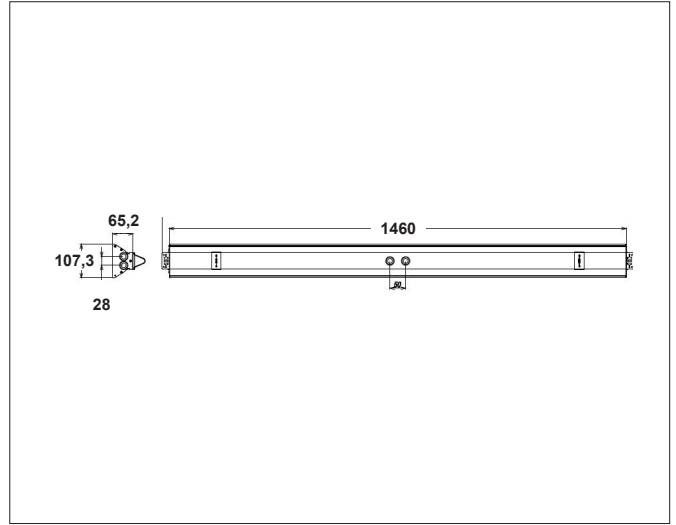

## G-Force - Justerbar Wattstyrke

G-Force er en serie robuste og lyssterke armaturer. Serien er designet for å være meget montasjevennlig, hvor det er gjennomgangstilkobling med push-terminaler, som er lett tilgjengelig i begge ender. Monteringsbrakett kan plasseres fritt på hele undersiden av armaturen. Med justerbar Wattstyrke, øker fleksibiliteten til serien, hvor man kan benytte samme design i flere rom, men med tilpasset lyseffekt. Med tilbehøret "Iron Grille" oppnår man IK10 og UGR<19, samt det gjør armaturen ballsikker, hvor den kan benyttes i idrettsanlegg.