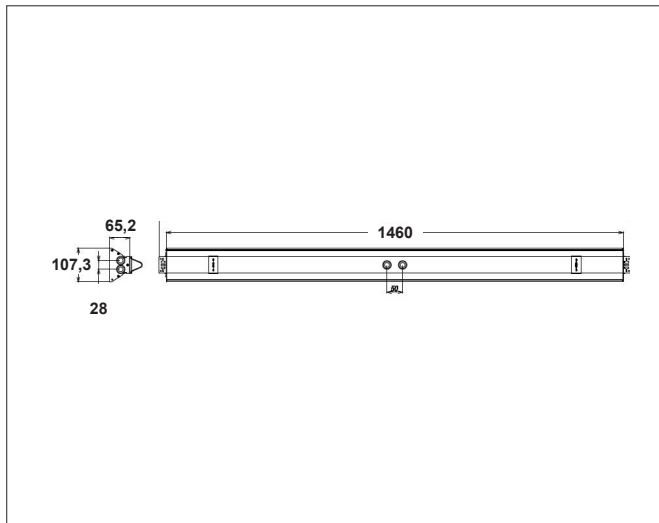

## G-Force - Justerbar Wattstyrke

G-Force er en serie robuste og lyssterke armaturer. Serien er designet for å være meget montasjevennlig, hvor det er gjennomgangstilkobling med push-terminaler, som er lett tilgjengelig i begge ender. Monteringsbrakett kan plasseres fritt på hele undersiden av armaturen. Med justerbar Wattstyrke, øker fleksibiliteten til serien, hvor man kan benytte samme design i flere rom, men med tilpasset lyseffekt. Med tilbehøret "Iron Grille" oppnår man IK10 og UGR<19, samt det gjør armaturen ballsikker, hvor den kan benyttes i idrettsanlegg.

## PRODUKT

Total lumen (lm)	11107lm
Total forbruk (W)	75W
Total effekt (lm / W)	148lm/W
Materiale produkt	Aluminium
Materiale avdekning	Polykarbonat
Farge produkt	Hvit (RAL9016)
Farge avdekning	Transparent
Type avdekning	Cover
Type lakk	Powder coating
IP - grad	23
IK - grad	08
Beskyttelsesklasse	I
Strålevinkel (grader)	90°
Lysstråling	Direkte
Driftstemperatur	-20°C - +45°C
MacAdam step / SDCM	3
UGR	<23

## TILKOBLING / MONTASJE

Tilkoblingstype	5 Pin connector (push terminal)
Åpen / lukket tilkobling	Åpen og lukket
Gjennomgangstilkobling	Ja (5 Pin connector i begge ender)
Anbefalt bruksområde	Innendørs
Vekt	2,5Kg
Tilbehør (inkl.)	2 x monteringsbrakett 2 x wirekrok (horisontal inst.) 2 x wirekrok (vertikal inst.)