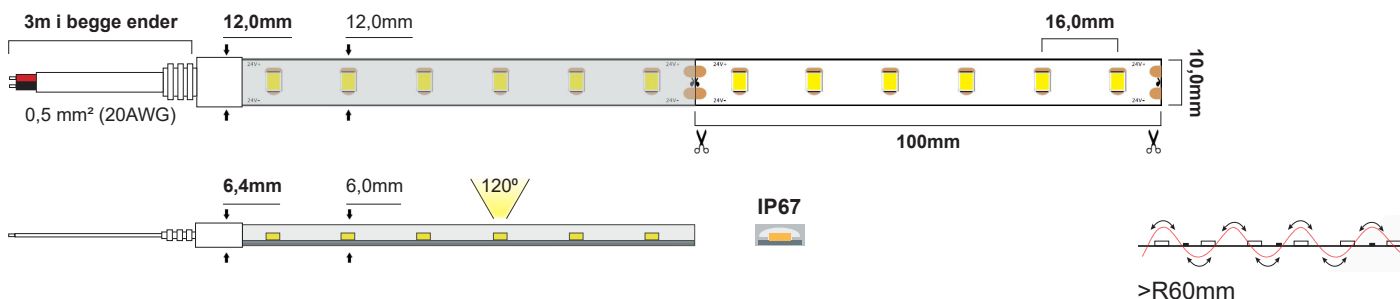

# LED Strip CC 7,2W/m 24V

LED Strip CC IP67 7,2W/M (24V) - 3000K (20M) CRI>90

NOR DESIGN

NorDesign AS  
www.nordesign.no / tlf: 73 84 95 50

Art. nr. 622673007  
GTIN 7070952124225

- Kan benytte en trafo for å forsyne nok strøm til hele lengden
- Maks. 20m sammenhengende strekk
- Bør monteres i alu. profil for å sikre lengst mulig levetid
- 3M-tape på baksiden
- Bøyeradius: >R60mm

<b>Lengde:</b>	20 meter
<b>Høyde:</b>	6,0mm
<b>Høyde (tilkobling):</b>	6,4mm
<b>Dybde:</b>	12,0mm
<b>Dybde (tilkobling):</b>	12,0mm
<b>PCB:</b>	10,0mm
<b>LED diode:</b>	1200xSMD2835 LED
<b>LED dioder pr. meter:</b>	60 stk.
<b>Klippepunkt:</b>	100mm (hver 6. diode)
<b>LED pitch (avstand dioder):</b>	16,0mm
<b>Bøyeradius:</b>	R>60mm
<b>Maks lengde pr. tilkobling:</b>	20 meter
<b>Spenning:</b>	CC Constant Current
<b>Spenning DC:</b>	24VDC
<b>Dimbar:</b>	Ja (fase avsnitt, push, 1-10V, DALI)
<b>Fargegjengivelse (CRI):</b>	>90
<b>Lysfarge (Kelvin):</b>	3000K
<b>Effekt pr. meter:</b>	7,2W/m
<b>Lumen ut:</b>	550lm/m (totalt 11000lm)
<b>Lumen/W:</b>	76lm/W
<b>Lysspredning:</b>	120°
<b>Forventet levetid (timer):</b>	50.000
<b>Lystilbakegang:</b>	L70B50
<b>MacAdam Step:</b>	3
<b>Omgivelsestemperatur:</b>	-25°C - +40°C (Ta min. -25° / Ta maks. 40° / Tc maks. 75°)
<b>IP-grad:</b>	IP67 (anbefalt bruksområde: innendørs og utendørs)
<b>Kabeltilkobling:</b>	3 meter kabel i hver ende
<b>Kabelvernsnitt:</b>	0,5 mm <sup>2</sup> (20 AWG)
<b>Montasje:</b>	3M tape på baksiden (anbefalt i kombinasjon med alu. profil)