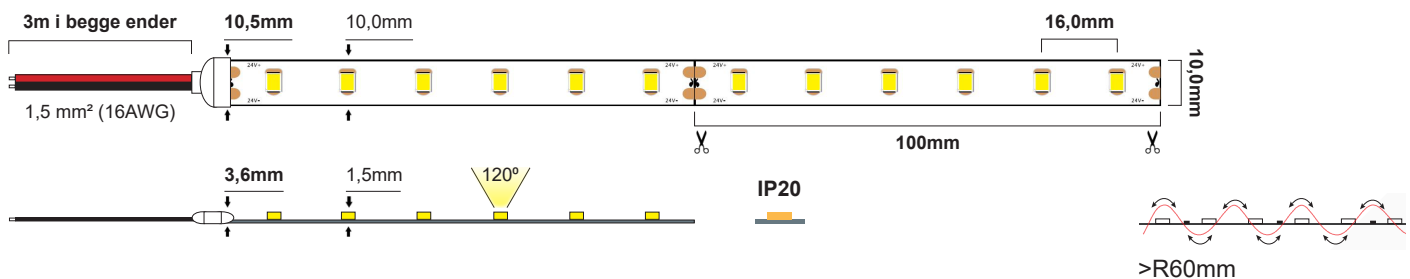

LED Strip CC 7,2W/m 24V

LED Strip CC IP20 7,2W/m (24V) - 3000K (20m) CRI>90

NOR DESIGN

NorDesign AS
www.nordesign.no / tlf: 73 84 95 50

Art. nr. 622203007
GTIN 7070952124201

- Kan benytte en trafo for å forsyne nok strøm til hele lengden
- Maks. 20m sammenhengende strekk
- Bør monteres i alu. profil for å sikre lengst mulig levetid
- 3M-tape på baksiden
- Bøyeradius: >R60mm

Lengde:	20 meter
Høyde:	1,5mm
Høyde (tilkobling):	3,6mm
Dybde:	10,0mm
Dybde (tilkobling):	10,5mm
PCB:	10,0mm
LED diode:	1200xSMD2835 LED
LED dioder pr. meter:	60 stk.
Klippepunkt:	100mm (hver 6. diode)
LED pitch (avstand dioder):	16,0mm
Bøyeradius:	R>60mm
Maks lengde pr. tilkobling:	20 meter
Spenning:	CC Constant Current
Spenning DC:	24VDC
Dimbar:	Ja (fase avsnitt, push, 1-10V, DALI)
Fargegjengivelse (CRI):	>90
Lysfarge (Kelvin):	3000K
Effekt pr. meter:	7,2W/m
Lumen ut:	610lm/m (totalt 12200lm)
Lumen/W:	85lm/W
Lysspredning:	120°
Forventet levetid (timer):	50.000
Lystilbakegang:	L70B50
MacAdam Step:	3
Omgivelsestemperatur:	-25°C - +40°C (Ta min. -25° / Ta maks. 40° / Tc maks. 75°)
IP-grad:	IP20 (anbefalt bruksområde: innendørs)
Kabeltilkobling:	3 meter kabel i hver ende
Kabelvernsnitt:	1,5 mm² (16 AWG)
Montasje:	3M tape på baksiden (anbefalt i kombinasjon med alu. profil)