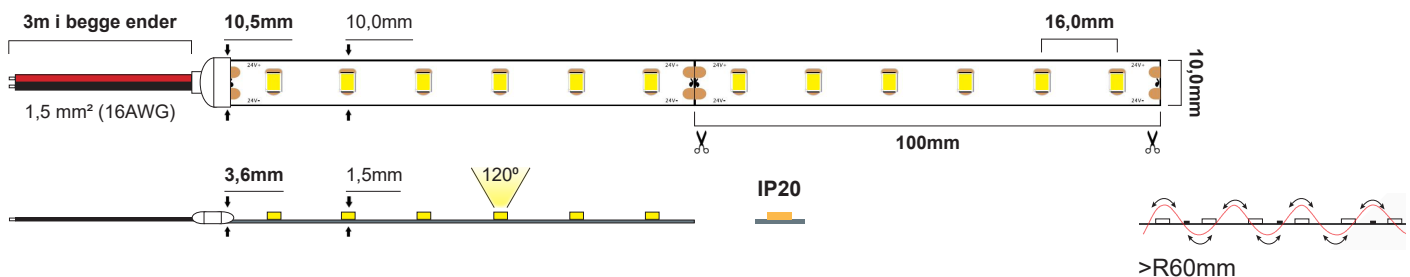

LED Strip CC 7,2W/m 24V

LED Strip CC IP20 7,2W/m (24V) - 2700K (20m) CRI>90

NOR DESIGN

NorDesign AS
www.nordesign.no / tlf: 73 84 95 50

Art. nr. 622202707
GTIN 7070952124195

- Kan benytte en trafo for å forsyne nok strøm til hele lengden
- Maks. 20m sammenhengende strekk
- Bør monteres i alu. profil for å sikre lengst mulig levetid
- 3M-tape på baksiden
- Bøyeradius: >R60mm

Lengde:	20 meter
Høyde:	1,5mm
Høyde (tilkobling):	3,6mm
Dybde:	10,0mm
Dybde (tilkobling):	10,5mm
PCB:	10,0mm
LED diode:	1200xSMD2835 LED
LED dioder pr. meter:	60 stk.
Klippepunkt:	100mm (hver 6. diode)
LED pitch (avstand dioder):	16,0mm
Bøyeradius:	R>60mm
Maks lengde pr. tilkobling:	20 meter
Spenning:	CC Constant Current
Spenning DC:	24VDC
Dimbar:	Ja (fase avsnitt, push, 1-10V, DALI)
Fargegjengivelse (CRI):	>90
Lysfarge (Kelvin):	2700K
Effekt pr. meter:	7,2W/m
Lumen ut:	570lm/m (totalt 11400lm)
Lumen/W:	79lm/W
Lysspredning:	120°
Forventet levetid (timer):	50.000
Lystilbakegang:	L70B50
MacAdam Step:	3
Omgivelsestemperatur:	-25°C - +40°C (Ta min. -25° / Ta maks. 40° / Tc maks. 75°)
IP-grad:	IP20 (anbefalt bruksområde: innendørs)
Kabeltilkobling:	3 meter kabel i hver ende
Kabelvernsnitt:	1,5 mm² (16 AWG)
Montasje:	3M tape på baksiden (anbefalt i kombinasjon med alu. profil)