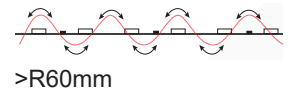

LED Strip CC 14,4W/m 24V

LED Strip CC IP67 14,4W/M (24V) - 3000K (10M) CRI>90

NOR DESIGN

NorDesign AS
www.nordesign.no / tlf: 73 84 95 50

Art. nr. 621673014
GTIN 7070952124263

- Kan benytte en trafo for å forsyne nok strøm til hele lengden
- Maks. 10m sammenhengende strekk
- Bør monteres i alu. profil for å sikre lengst mulig levetid
- 3M-tape på baksiden
- Bøyeradius: >R60mm

Lengde:	10 meter
Høyde:	6,0mm
Høyde (tilkobling):	8,0mm
Dybde:	13,8mm
Dybde (tilkobling):	15,5mm
PCB:	12,0mm
LED diode:	1200xSMD2835 LED
LED dioder pr. meter:	120 stk.
Klippepunkt:	50mm (hver 6. diode)
LED pitch (avstand dioder):	8,3mm
Bøyeradius:	R>60mm
Maks lengde pr. tilkobling:	10 meter
Spenning:	CC Constant Current
Spenning DC:	24VDC
Dimbar:	Ja (fase avsnitt, push, 1-10V, DALI)
Fargegjengivelse (CRI):	>90
Lysfarge (Kelvin):	3000K
Effekt pr. meter:	14,4W/m
Lumen ut:	1130lm/m (totalt 11300lm)
Lumen/W:	78lm/W
Lysspredning:	120°
Forventet levetid (timer):	50.000
Lystilbakegang:	L70B50
MacAdam Step:	3
Omgivelsestemperatur:	-25°C - +40°C (Ta min. -25° / Ta maks. 40° / Tc maks. 75°)
IP-grad:	IP67 (anbefalt bruksområde: innendørs og utendørs)
Kabeltilkobling:	3 meter kabel i hver ende
Kabelvernsnitt:	0,75 mm² (18 AWG)
Montasje:	3M tape på baksiden (anbefalt i kombinasjon med alu. profil)