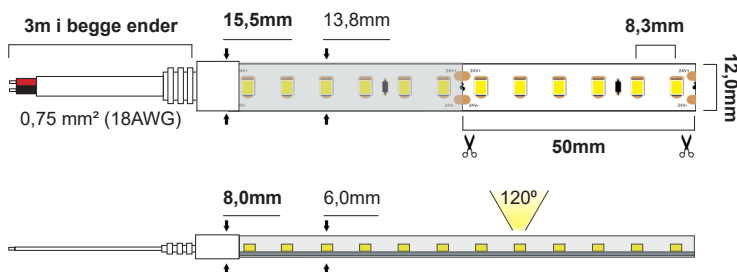

LED Strip CC 14,4W/m 24V

LED Strip CC IP67 14,4W/M (24V) - 3000K (10M) CRI>90

NOR DESIGN

NorDesign AS
www.nordesign.no / tlf: 73 84 95 50

Art. nr. 621673014
GTIN 7070952124263

- Kan benytte en trafo for å forsyne nok strøm til hele lengden
- Maks. 10m sammenhengende strekk
- Bør monteres i alu. profil for å sikre lengst mulig levetid
- 3M-tape på baksiden
- Bøyeradius: >R60mm

Lengde:	10 meter
Høyde:	6,0mm
Høyde (tilkobling):	8,0mm
Dybde:	13,8mm
Dybde (tilkobling):	15,5mm
PCB:	12,0mm
LED diode:	1200xSMD2835 LED
LED dioder pr. meter:	120 stk.
Klippepunkt:	50mm (hver 6. diode)
LED pitch (avstand dioder):	8,3mm
Bøyeradius:	R>60mm
Maks lengde pr. tilkobling:	10 meter
Spenning:	CC Constant Current
Spenning DC:	24VDC
Dimbar:	Ja (fase avsnitt, push, 1-10V, DALI)
Fargegjengivelse (CRI):	>90
Lysfarge (Kelvin):	3000K
Effekt pr. meter:	14,4W/m
Lumen ut:	1130lm/m (totalt 11300lm)
Lumen/W:	78lm/W
Lysspredning:	120°
Forventet levetid (timer):	50.000
Lystilbakegang:	L70B50
MacAdam Step:	3
Omgivelsestemperatur:	-25°C - +40°C (Ta min. -25° / Ta maks. 40° / Tc maks. 75°)
IP-grad:	IP67 (anbefalt bruksområde: innendørs og utendørs)
Kabeltilkobling:	3 meter kabel i hver ende
Kabelvernsnitt:	0,75 mm² (18 AWG)
Montasje:	3M tape på baksiden (anbefalt i kombinasjon med alu. profil)