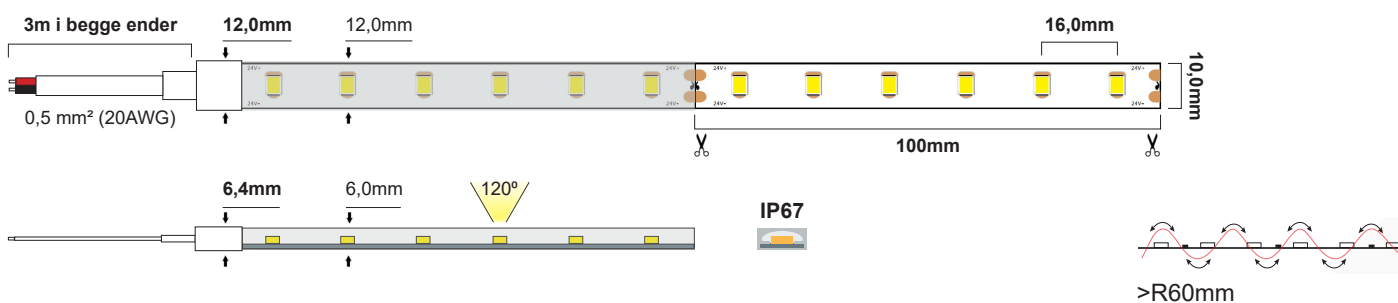

LED Strip CC 7,2W/m 24V

LED Strip CC IP67 7,2W/M (24V) - 2700K (10M) CRI>90

NOR DESIGN

NorDesign AS
www.nordesign.no / tlf: 73 84 95 50

Art. nr. 621672707
GTIN 7070952124171

- Kan benytte en trafo for å forsyne nok strøm til hele lengden
- Maks. 10m sammenhengende strekk
- Bør monteres i alu. profil for å sikre lengst mulig levetid
- 3M-tape på baksiden
- Bøyeradius: >R60mm

Lengde: 10 meter
Høyde: 6,0mm
Høyde (tilkobling): 6,4mm
Dybde: 12,0mm
Dybde (tilkobling): 12,0mm
PCB: 10,0mm

LED diode: 600xSMD2835 LED
LED dioder pr. meter: 60 stk.
Klippepunkt: 100mm (hver 6. diode)
LED pitch (avstand dioder): 16,0mm
Bøyeradius: R>60mm

Maks lengde pr. tilkobling: 10 meter
Spenning: CC Constant Current
Spenning DC: 24VDC
Dimbar: Ja (fase avsnitt, push, 1-10V, DALI)

Fargegjengivelse (CRI): >90
Lysfarge (Kelvin): 2700K
Effekt pr. meter: 7,2W/m
Lumen ut: 510lm/m (totalt 5100lm)
Lumen/W: 71lm/W
Lysspredning: 120°

Forventet levetid (timer): 50.000
Lystilbakegang: L70B50
MacAdam Step: 3
Omgivelsestemperatur: -25°C - +40°C (Ta min. -25° / Ta maks. 40° / Tc maks. 75°)

IP-grad: IP67 (anbefalt bruksområde: innendørs og utendørs)
Kabeltilkobling: 3 meter kabel i hver ende
Kabelvernsnitt: 0,5 mm² (20 AWG)
Montasje: 3M tape på baksiden (anbefalt i kombinasjon med alu. profil)