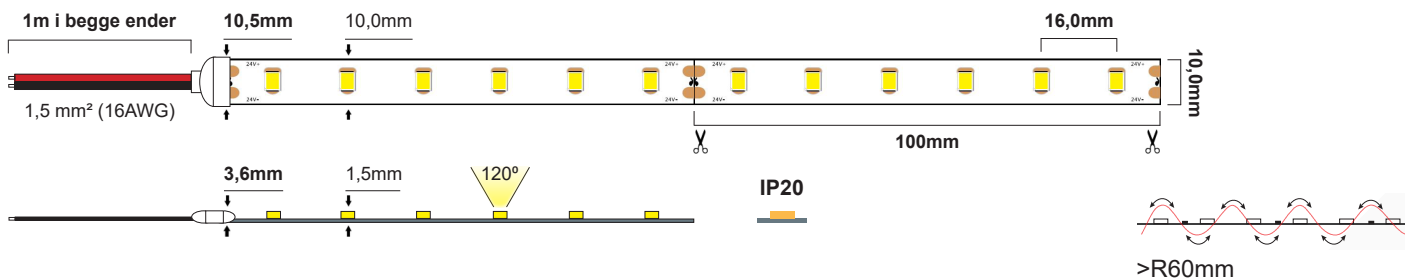

LED Strip CC 7,2W/m 24V

LED Strip CC IP20 7,2W/m (24V) - 4000K (10m) CRI>90

NOR DESIGN

NorDesign AS
www.nordesign.no / tlf: 73 84 95 50

Art. nr. 621204007
GTIN 7070952124164

- Kan benytte en trafo for å forsyne nok strøm til hele lengden
- Maks. 10m sammenhengende strekk
- Bør monteres i alu. profil for å sikre lengst mulig levetid
- 3M-tape på baksiden
- Bøyeradius: >R60mm

Lengde: 10 meter
Høyde: 1,5mm
Høyde (tilkobling): 3,6mm
Dybde: 10,0mm
Dybde (tilkobling): 10,5mm
PCB: 10,0mm

LED diode: 600xSMD2835 LED
LED dioder pr. meter: 60 stk.
Klippepunkt: 100mm (hver 6. diode)
LED pitch (avstand dioder): 16,0mm
Bøyeradius: R>60mm

Maks lengde pr. tilkobling: 10 meter
Spenning: CC Constant Current
Spenning DC: 24VDC
Dimbar: Ja (fase avsnitt, push, 1-10V, DALI)

Fargegjengivelse (CRI): >90
Lysfarge (Kelvin): 4000K
Effekt pr. meter: 7,2W/m
Lumen ut: 650lm/m (totalt 6500lm)
Lumen/W: 90lm/W
Lysspredning: 120°

Forventet levetid (timer): 50.000
Lystilbakegang: L70B50
MacAdam Step: 3
Omgivelsestemperatur: -25°C - +40°C (Ta min. -25° / Ta maks. 40° / Tc maks. 75°)

IP-grad: IP20 (anbefalt bruksområde: innendørs)
Kabeltilkobling: 1 meter kabel i hver ende
Kabelvernsnitt: 1,5 mm² (16 AWG)
Montasje: 3M tape på baksiden (anbefalt i kombinasjon med alu. profil)