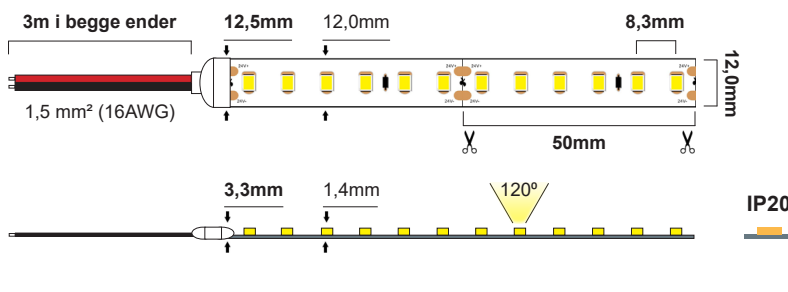

# LED Strip CC 14,4W/m 24V

LED Strip CC IP20 14,4W/m (24V) - 3000K (10m) CRI>90

NOR DESIGN

NorDesign AS  
www.nordesign.no / tlf: 73 84 95 50

Art. nr. 621203014  
GTIN 7070952124249

- Kan benytte en trafo for å forsyne nok strøm til hele lengden
- Maks. 10m sammenhengende strekk
- Bør monteres i alu. profil for å sikre lengst mulig levetid
- 3M-tape på baksiden
- Bøyeradius: >R60mm

<b>Lengde:</b>	10 meter
<b>Høyde:</b>	1,4mm
<b>Høyde (tilkobling):</b>	3,3mm
<b>Dybde:</b>	12,0mm
<b>Dybde (tilkobling):</b>	12,5mm
<b>PCB:</b>	12,0mm
<b>LED diode:</b>	1200xSMD2835 LED
<b>LED dioder pr. meter:</b>	120 stk.
<b>Klippepunkt:</b>	50mm (hver 6. diode)
<b>LED pitch (avstand dioder):</b>	8,3mm
<b>Bøyeradius:</b>	R>60mm
<b>Maks lengde pr. tilkobling:</b>	10 meter
<b>Spenning:</b>	CC Constant Current
<b>Spenning DC:</b>	24VDC
<b>Dimbar:</b>	Ja (fase avsnitt, push, 1-10V, DALI)
<b>Fargegjengivelse (CRI):</b>	>90
<b>Lysfarge (Kelvin):</b>	3000K
<b>Effekt pr. meter:</b>	14,4W/m
<b>Lumen ut:</b>	1260lm/m (totalt 12600lm)
<b>Lumen/W:</b>	87lm/W
<b>Lysspredning:</b>	120°
<b>Forventet levetid (timer):</b>	50.000
<b>Lystilbakegang:</b>	L70B50
<b>MacAdam Step:</b>	3
<b>Omgivelsestemperatur:</b>	-25°C - +40°C (Ta min. -25° / Ta maks. 40° / Tc maks. 75°)
<b>IP-grad:</b>	IP20 (anbefalt bruksområde: innendørs)
<b>Kabeltilkobling:</b>	3 meter kabel i hver ende
<b>Kabelvernsnitt:</b>	1,5 mm² (16 AWG)
<b>Montasje:</b>	3M tape på baksiden (anbefalt i kombinasjon med alu. profil)