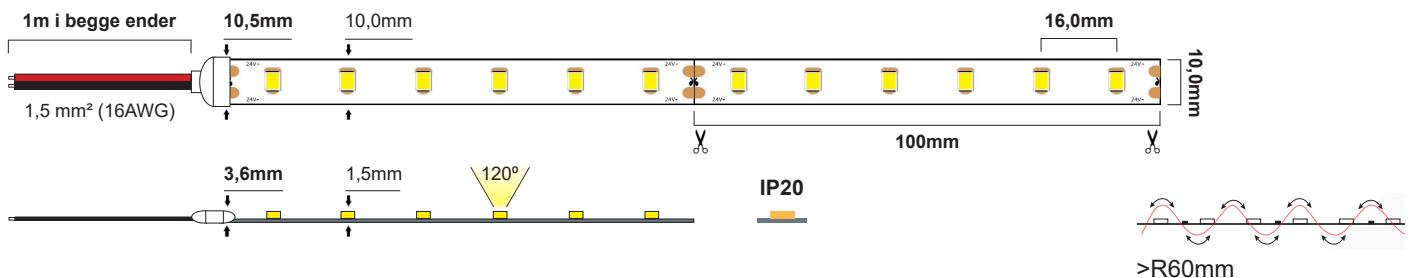

LED Strip CC 7,2W/m 24V

LED Strip CC IP20 7,2W/m (24V) - 3000K (10m) CRI>90

NOR DESIGN

NorDesign AS
www.nordesign.no / tlf: 73 84 95 50

Art. nr. 621203007
GTIN 7070952124140

- Kan benytte en trafo for å forsyne nok strøm til hele lengden
- Maks. 10m sammenhengende strekk
- Bør monteres i alu. profil for å sikre lengst mulig levetid
- 3M-tape på baksiden
- Bøyeradius: >R60mm

Lengde: 10 meter
Høyde: 1,5mm
Høyde (tilkobling): 3,6mm
Dybde: 10,0mm
Dybde (tilkobling): 10,5mm
PCB: 10,0mm

LED diode: 600xSMD2835 LED
LED dioder pr. meter: 60 stk.
Klippepunkt: 100mm (hver 6. diode)
LED pitch (avstand dioder): 16,0mm
Bøyeradius: R>60mm

Maks lengde pr. tilkobling: 10 meter
Spenning: CC Constant Current
Spenning DC: 24VDC
Dimbar: Ja (fase avsnitt, push, 1-10V, DALI)

Fargegjengivelse (CRI): >90
Lysfarge (Kelvin): 3000K
Effekt pr. meter: 7,2W/m
Lumen ut: 610lm/m (totalt 6100lm)
Lumen/W: 85lm/W
Lysspredning: 120°

Forventet levetid (timer): 50.000
Lystilbakegang: L70B50
MacAdam Step: 3
Omgivelsestemperatur: -25°C - +40°C (Ta min. -25° / Ta maks. 40° / Tc maks. 75°)

IP-grad: IP20 (anbefalt bruksområde: innendørs)
Kabeltilkobling: 1 meter kabel i hver ende
Kabelvernsnitt: 1,5 mm² (16 AWG)
Montasje: 3M tape på baksiden (anbefalt i kombinasjon med alu. profil)