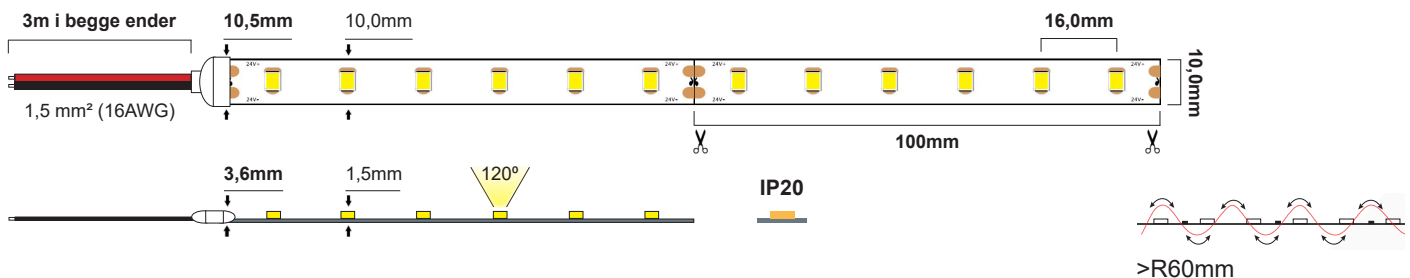

# LED Strip CC 7,2W/m 24V

LED Strip CC IP20 7,2W/m (24V) - 2700K (10m) CRI>90

NOR DESIGN

NorDesign AS  
www.nordesign.no / tlf: 73 84 95 50

Art. nr. 621202707  
GTIN 7070952124157

- Kan benytte en trafo for å forsyne nok strøm til hele lengden
- Maks. 10m sammenhengende strekk
- Bør monteres i alu. profil for å sikre lengst mulig levetid
- 3M-tape på baksiden
- Bøyeradius: >R60mm

Lengde: 10 meter  
Høyde: 1,5mm  
Høyde (tilkobling): 3,6mm  
Dybde: 10,0mm  
Dybde (tilkobling): 10,5mm  
PCB: 10,0mm

LED diode: 600xSMD2835 LED  
LED dioder pr. meter: 60 stk.  
Klippepunkt: 100mm (hver 6. diode)  
LED pitch (avstand dioder): 16,0mm  
Bøyeradius: R>60mm

Maks lengde pr. tilkobling: 10 meter  
Spenning: CC Constant Current  
Spenning DC: 24VDC  
Dimbar: Ja (fase avsnitt, push, 1-10V, DALI)

Fargegjengivelse (CRI): >90  
Lysfarge (Kelvin): 2700K  
Effekt pr. meter: 7,2W/m  
Lumen ut: 570lm/m (totalt 5700lm)  
Lumen/W: 79lm/W  
Lysspredning: 120°

Forventet levetid (timer): 50.000  
Lystilbakegang: L70B50  
MacAdam Step: 3  
Omgivelsestemperatur: -25°C - +40°C (Ta min. -25° / Ta maks. 40° / Tc maks. 75°)

IP-grad: IP20 (anbefalt bruksområde: innendørs)  
Kabeltilkobling: 3 meter kabel i hver ende  
Kabelvernsnitt: 1,5 mm² (16 AWG)  
Montasje: 3M tape på baksiden (anbefalt i kombinasjon med alu. profil)