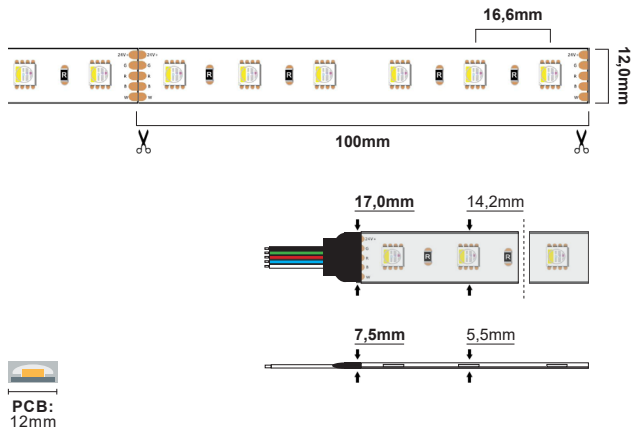

LED Strip RGB/WW 15W/m 24V

LED Strip RGB/WW 15W/m (24V) IP67 - 4 in one (5m)

NOR DESIGN

NorDesign AS
www.nordesign.no / tlf: 73 84 95 50

Art. nr. 620670318
GTIN 7070952127349

Lengde:	5 meter
Høyde:	5,5mm
Høyde (tilkobling):	7,5mm
Dybde:	14,2mm
Dybde (tilkobling):	17,0mm
PCB:	12,0mm
LED diode:	300xSMD5050 LED
LED dioder pr. meter:	60 stk.
Klippepunkt:	100,0mm (hver 6. diode)
LED pitch (avstand dioder):	16,6mm
Bøylediameter:	$R > 60mm$
Maks lengde pr. tilkobling:	5 meter
Spenning:	CV Constant Voltage
Spenning DC:	24VDC
Dimbar:	PWM / controller
Fargegjengivelse (CRI):	> 80
Lysfarge (Kelvin):	3000K
Effekt pr. meter:	15W/m
Lumen ut:	870lm/m (totalt 4350lm) (R: 118lm / G: 285lm / B: 79lm / W: 389lm / mix: 873lm)
Lumen/W:	58lm/W
Lysspredning:	120°
Forventet levetid (timer):	50.000
Lystilbakegang:	L70B50
MacAdam Step:	3
Omgivelsestemperatur:	$-25^\circ C - +40^\circ C$ (Ta min. -25 / Ta maks. 40°)
IP-grad:	IP67 (anbefalt bruksområde: innendørs og utendørs)
Kabeltilkobling:	3 meter kabel i hver ende
Kabelvernsnitt:	$0,34 \text{ mm}^2$ (22AWG)
Montasje:	3M tape på baksiden (anbefalt i kombinasjon med alu. profil)