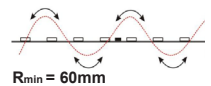

LED Strip RGB/WW 15W/m 24V

LED Strip RGB/WW 15W/m (24V) IP67 - 4 in one (5m)

NOR DESIGN

NorDesign AS
www.nordesign.no / tlf: 73 84 95 50

Art. nr. 620670318
GTIN 7070952127349

Lengde:	5 meter
Høyde:	5,5mm
Høyde (tilkobling):	7,5mm
Dybde:	14,2mm
Dybde (tilkobling):	17,0mm
PCB:	12,0mm
LED diode:	300xSMD5050 LED
LED dioder pr. meter:	60 stk.
Klippepunkt:	100,0mm (hver 6. diode)
LED pitch (avstand dioder):	16,6mm
Bøylediameter:	$R > 60mm$
Maks lengde pr. tilkobling:	5 meter
Spenning:	CV Constant Voltage
Spenning DC:	24VDC
Dimbar:	PWM / controller
Fargegjengivelse (CRI):	> 80
Lysfarge (Kelvin):	3000K
Effekt pr. meter:	15W/m
Lumen ut:	870lm/m (totalt 4350lm) (R: 118lm / G: 285lm / B: 79lm / W: 389lm / mix: 873lm)
Lumen/W:	58lm/W
Lysspredning:	120°
Forventet levetid (timer):	50.000
Lystilbakegang:	L70B50
MacAdam Step:	3
Omgivelsestemperatur:	$-25^\circ C - +40^\circ C$ (Ta min. -25 / Ta maks. 40°)
IP-grad:	IP67 (anbefalt bruksområde: innendørs og utendørs)
Kabeltilkobling:	3 meter kabel i hver ende
Kabelvernsnitt:	$0,34 \text{ mm}^2$ (22AWG)
Montasje:	3M tape på baksiden (anbefalt i kombinasjon med alu. profil)