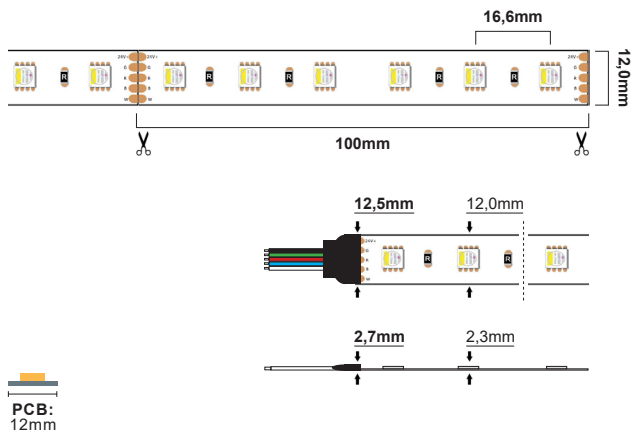

LED Strip RGB/WW 18W/m 24V

LED Strip RGB/WW 18W/m (24V) IP20 - 4 in one (5m)

NOR DESIGN

NorDesign AS
www.nordesign.no / tlf: 73 84 95 50

Art. nr. 620200418
GTIN 7070952127332

Lengde:	5 meter
Høyde:	2,3mm
Høyde (tilkobling):	2,7mm
Dybde:	12,0mm
Dybde (tilkobling):	12,5mm
PCB:	12,0mm
LED diode:	300xSMD5050 LED
LED dioder pr. meter:	60 stk.
Klippepunkt:	100,0mm (hver 6. diode)
LED pitch (avstand dioder):	16,6mm
Bøylediameter:	R>60mm
Maks lengde pr. tilkobling:	5 meter
Spenning:	CV Constant Voltage
Spenning DC:	24VDC
Dimbar:	PWM / controller
Fargegjengivelse (CRI):	>80
Lysfarge (Kelvin):	2700K
Effekt pr. meter:	18W/m
Lumen ut:	850lm/m (totalt 4250lm) (R: 121lm / G: 293lm / B: 83lm / W: 399lm / mix: 886lm)
Lumen/W:	47lm/W
Lysspredning:	120°
Forventet levetid (timer):	50.000
Lystilbakegang:	L70B50
MacAdam Step:	3
Omgivelsestemperatur:	-25°C - +40°C (Ta min. -25 / Ta maks. 40°)
IP-grad:	IP20 (anbefalt bruksområde: innendørs)
Kabeltilkobling:	3 meter kabel i hver ende
Kabelvernsnitt:	0,50 mm ² (20AWG)
Montasje:	3M tape på baksiden (anbefalt i kombinasjon med alu. profil)