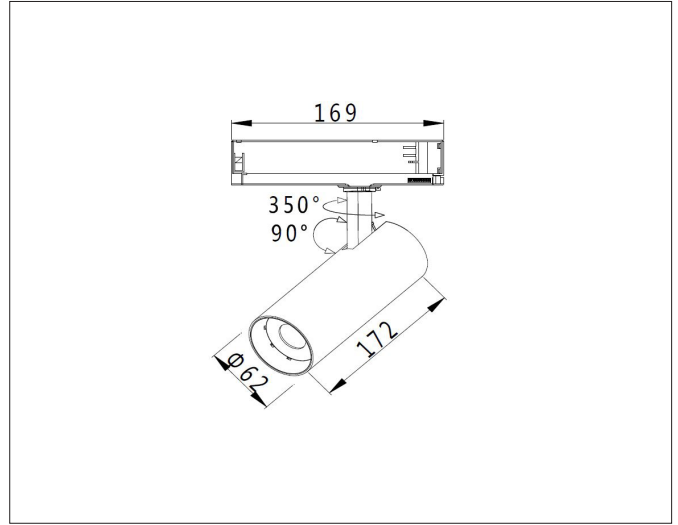

Arietta (3T) 20W

Arietta (3T) 20W, signal black (RAL9004) - DALI dimmable

NOR DESIGN

NorDesign AS
www.nordesign.no / tlf: 73 84 95 50

Art. nr. 383302005
GTIN 7070952125390

Arietta er en serie spotlight for 3T-skinne.

- Tiltbar 90°
- Roterbar 350°
- Dimbar DALI

PRODUKT

Total lumen (lm)	1704lm
Total forbruk (W)	20W
Total effekt (lm / W)	85lm/W
Materiale produkt	Aluminium
Materiale avdekning	Polykarbonat
Farge produkt	Sort (Signal black RAL9004)
Farge avdekning	Transparent
Type optikk	Linse
Type lakk	Powder coating
IP - grad	20
IK - grad	05
Beskyttelsesklasse	II
Strålevinkel (grader)	36°
Lysstråling	Direkte
Driftstemperatur	-20°C - +35°C
MacAdam step / SDCM	3
UGR	<19