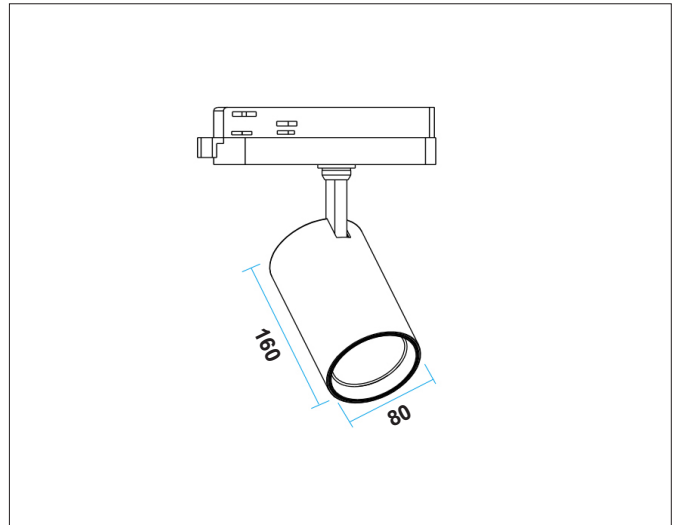

# Arietta (3T) 32W

Arietta (3T) 32W, signal black (RAL9004) - non-dimmable

NOR DESIGN

NorDesign AS  
www.nordesign.no / tlf: 73 84 95 50

Art. nr. 380403205  
GTIN 7070952135979

Arietta er en serie spotlight for 3T-skiner.

- Tiltbar 90°
- Roterbar 350°

## PRODUKT

Total lumen (lm)	3250lm
Total forbruk (W)	32W
Total effekt (lm / W)	101lm/W
Materiale produkt	Aluminium
Materiale avdekning	Polykarbonat
Farge produkt	Sort (RAL9004)
Farge avdekning	Transparent
Type optikk	Reflektor
Type lakk	Powder coating
IP - grad	20
IK - grad	05
Beskyttelsesklasse	II
Strålevinkel (grader)	36°
Lysstråling	Direkte
Driftstemperatur	-20°C - +35°C
MacAdam step / SDCM	3
UGR	<19