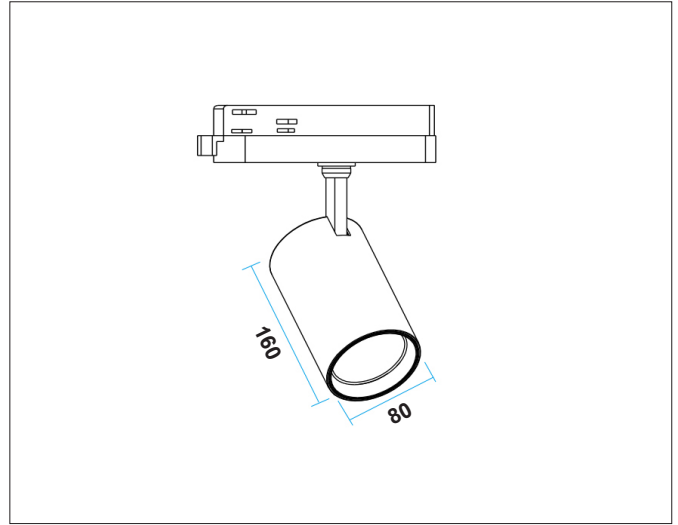

Arietta (3T) 32W

Arietta (3T) 32W, signal white (RAL9003) - non-dimmable

NOR DESIGN

NorDesign AS
www.nordesign.no / tlf: 73 84 95 50

Art. nr. 380303206
GTIN 7070952130981

Arietta er en serie spotlight for 3T-skinne.

- Tiltbar 90°
- Roterbar 350°

PRODUKT

Total lumen (lm)	3100lm
Total forbruk (W)	32W
Total effekt (lm / W)	97lm/W
Materiale produkt	Aluminium
Materiale avdekning	Polykarbonat
Farge produkt	Hvit (Signal white RAL9003)
Farge avdekning	Transparent
Type optikk	Reflektor
Type lakk	Powder coating
IP - grad	20
IK - grad	05
Beskyttelsesklasse	II
Strålevinkel (grader)	36°
Lysstråling	Direkte
Driftstemperatur	-20°C - +35°C
MacAdam step / SDCM	3
UGR	<19

TILKOBLING / MONTASJE

Tilkoblingstype	Adapter for 3T-skinne
-----------------	-----------------------