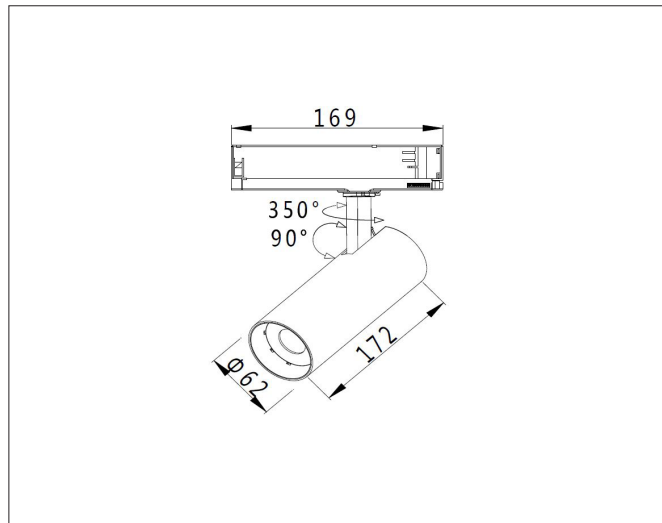

Arietta (3T) 20W

Arietta (3T) 20W, signal white (RAL9003) - non-dimmable

NOR DESIGN

NorDesign AS
www.nordesign.no / tlf: 73 84 95 50

Art. nr. 380302006
GTIN 7070952125086

Arietta er en serie spotlight for 3T-skinne.

- Tiltbar 90°
- Roterbar 350°

PRODUKT

Total lumen (lm)	1704lm
Total forbruk (W)	20W
Total effekt (lm / W)	85lm/W
Materiale produkt	Aluminium
Materiale avdekning	Polykarbonat
Farge produkt	Hvit (Signal white RAL9003)
Farge avdekning	Transparent
Type optikk	Linse
Type lakk	Powder coating
IP - grad	20
IK - grad	05
Beskyttelsesklasse	II
Strålevinkel (grader)	36°
Lysstråling	Direkte
Driftstemperatur	-20°C - +35°C
MacAdam step / SDCM	3
UGR	<19

LYSKILDE

Lyskilde antall (stk.)	1
Lyskilde navn/ modell	Luminus CXM-9
Lysfarge (Kelvin)	3000K
CRI / RA	90
Levetid 50.000T	L80B10
Levetid 100.000T	L70B50
Energiklasse	F

EL-DATA

Min. spenning inn (V)	220V
Maks. spenning inn (V)	240V
Min. frekvens (Hz)	50Hz
Maks. frekvens (Hz)	60Hz
Type spenning (AC / DC)	AC
Power Factor	0,98
Sikring: maks. på 16A B	50
Driver merke	Osram (OT FIT 20-220-240/500 CS T-W)
Driver levetid	50.000T
Dimbar	Ikke dimbar
Flimmerfri	Ja
	✓ SVM (≤ 0,4)
	✓ Pst LM (≤ 1,0)

TILKOBLING / MONTASJE

Tilkoblingstype	Adapter for 3T-skinne