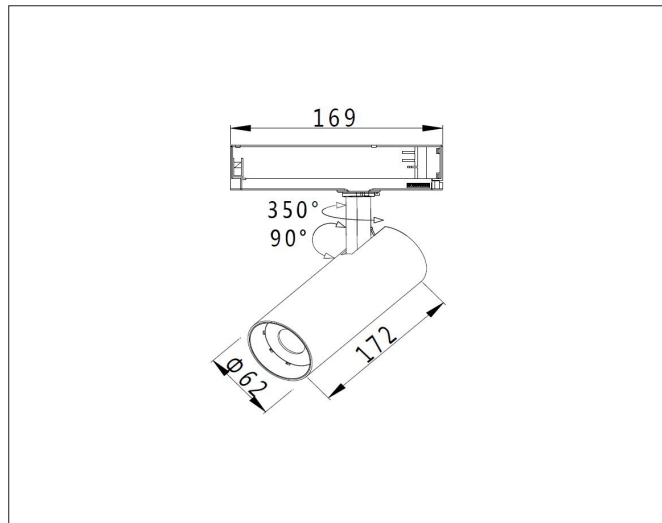

Arietta (3T) 20W

Arietta (3T) 20W, signal black (RAL9004) - non-dimmable

NOR DESIGN

NorDesign AS
www.nordesign.no / tlf: 73 84 95 50

Art. nr. 380302005
GTIN 7070952125055

Arietta er en serie spotlight for 3T-skinne.

- Tiltbar 90°
- Roterbar 350°

PRODUKT

Total lumen (lm)	1704lm
Total forbruk (W)	20W
Total effekt (lm / W)	85lm/W
Materiale produkt	Aluminium
Materiale avdekning	Polykarbonat
Farge produkt	Sort (Signal black RAL9004)
Farge avdekning	Transparent
Type optikk	Linse
Type lakk	Powder coating
IP - grad	20
IK - grad	05
Beskyttelsesklasse	II
Strålevinkel (grader)	36°
Lysstråling	Direkte
Driftstemperatur	-20°C - +35°C
MacAdam step / SDCM	3
UGR	<19

LYSKILDE

Lyskilde antall (stk.)	1
Lyskilde navn/ modell	Luminus CXM-9
Lysfarge (Kelvin)	3000K
CRI / RA	90
Levetid 50.000T	L80B10
Levetid 100.000T	L70B50
Energiklasse	F

EL-DATA

Min. spenning inn (V)	220V
Maks. spenning inn (V)	240V
Min. frekvens (Hz)	50Hz
Maks. frekvens (Hz)	60Hz
Type spenning (AC / DC)	AC
Power Factor	0,98
Sikring: maks. på 16A B	50
Driver merke	Osram (OT FIT 20-220-240/500 CS T-W)
Driver levetid	50.000T
Dimbar	Ikke dimbar
Flimmerfri	Ja
	✓ SVM (≤ 0,4)
	✓ Pst LM (≤ 1,0)

TILKOBLING / MONTASJE

Tilkoblingstype	Adapter for 3T-skinne