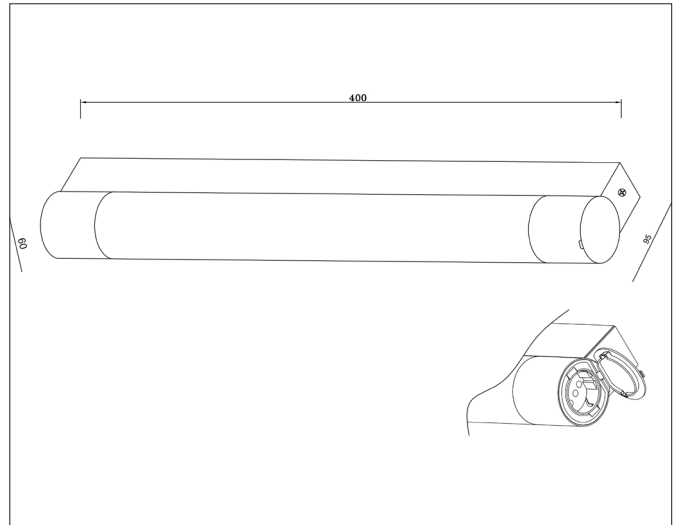

Titan 40 LED m/stikkontakt

Titan 40 LED m/stikkontakt, signal white - PHASE CUT dimmable

NOR DESIGN

NorDesign AS
www.nordesign.no / tlf: 73 84 95 50

Art. nr. 364514006
GTIN 7070952138260

Klassisk og slank baderomsarmatur. Kan monteres både vann- og loddrett.

Integrert stikkontakt i en ende, med beskyttelseslokk.

Ved bruk av veggdimmer, vennligst se monteringsanvisning for tilkobling

PRODUKT

Total lumen (lm)	1543lm
Total forbruk (W)	11,55W
Total effekt (lm / W)	133lm/W
Materiale produkt	Aluminium
Materiale avdekning	Polykarbonat
Farge produkt	Hvit (Signal white)
Farge avdekning	Hvit
Type avdekning	Cover
IP - grad	44
Beskyttelsesklasse	I
Strålevinkel (grader)	180°
Lysstråling	Direkte
Driftstemperatur	-20°C - +50°C
MacAdam step / SDCM	<3