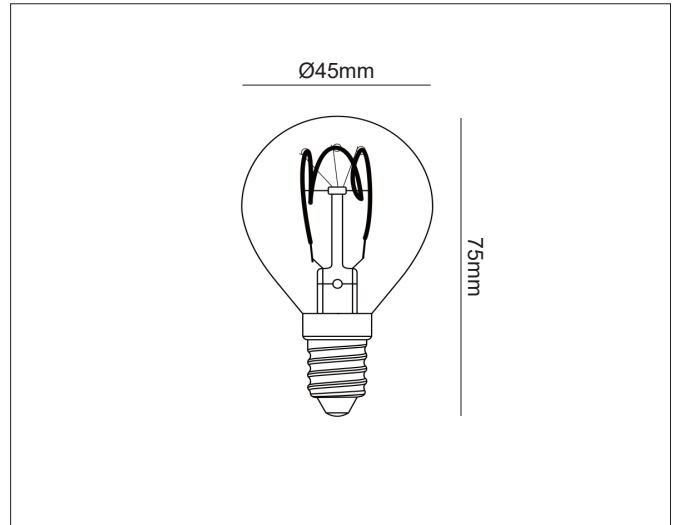

ECOLUX P45/4W E14 spiral filament

ECOLUX P45/4W E14 spiral filament, smoke - PHASE CUT dimmable

NOR DESIGN

NorDesign AS
www.nordesign.no / tlf: 73 84 95 50

Art. nr. 270451432
GTIN 7070952130820

Amberpærene i Ecolux-serien byr på et lunt og behagelig lys, med en fargetemperatur på 2200K. Populært benyttet i lamper hvor selve lyskilden er synlig. Alle pærene er dimbare.

PRODUKT

Total lumen (lm)	90lm
Total forbruk (W)	4W
Total effekt (lm / W)	23lm/W
Materiale sokkel	Aluminium
Materiale avdekning	Glass
Farge avdekning	Smoke
IP - grad	20
Strålevinkel (grader)	360°
Lysstråling	Direkte
Type sokkel	E14

EL-DATA

Type spenning (AC / DC)	AC
Dimbar	Fase avsnitt

LYSKILDE

Lyskilde antall (stk.)	1
Lysfarge (Kelvin)	2700K
CRI / RA	>80
Levetid	15.000T
Energiklasse	G