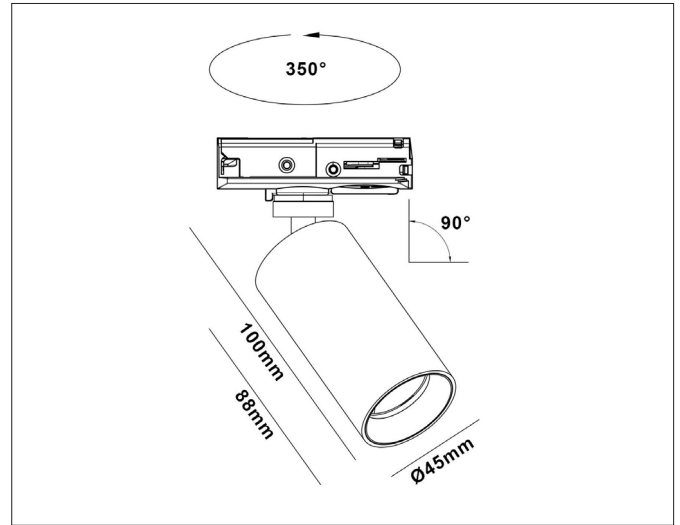

Spot D45 1T

Spot D45 1T, jet black - PHASE CUT dimmable

NOR DESIGN

NorDesign AS
www.nordesign.no / tlf: 73 84 95 50

Art. nr. 160450705
GTIN 7070952135443

Spot D45 1T er en 1-tenningsspot i klassisk tubedesign, med en lengde på kun 88mm og diameter på Ø45mm. Den har integrert LED, med en fargetemperatur på 2700K. Lyskilden er trukket opp i tuben og ligger bak en linse, som sørger for lav blending (UGR<19) og god spredning (40°).

- Tiltbar 90°
- Roterbar 350°
- Dimbar fase avsnitt

Tilbehør: Spot D45 Cuff

Golden: Art. nr. 364507034

PRODUKT

Total lumen (lm)	550lm
Total forbruk (W)	7W
Total effekt (lm / W)	79lm/W
Materiale produkt	Aluminium
Materiale avdekning	Polykarbonat
Farge produkt	Sort (Jet black RAL9005)
Farge avdekning	Transparent
Type optikk	Linse
Type lakk	Powder coating
IP - grad	20
Beskyttelsesklasse	I
Strålevinkel (grader)	40°
Lysstråling	Direkte
Driftstemperatur	-20°C - +45°C
MacAdam step / SDCM	3
UGR	<19

TILKOBLING / MONTASJE

Tilkoblingstype	Adapter for 1T-skinne
-----------------	-----------------------