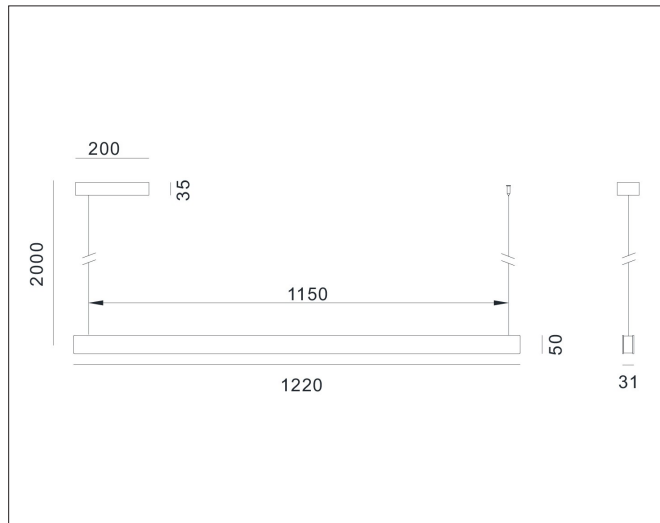

Valentina, Oak pendant 122

Valentina, Oak pendant 122 - Up/down light (sens dim)

NOR DESIGN

NorDesign AS
www.nordesign.no / tlf: 73 84 95 50

Art. nr. 102121254
GTIN 7070952140683

Opp- og nedlys

64° lys ned, og tilnærmet blendfritt lys. 160° lys opp i taket for å gi romlys, eks. arbeidslys i en større del av rommet.

Dimming

Lysmengden reguleres individuelt med håndbevegelse (sensor). Både opp- og nedlyset har sens-dim. Hold håndflaten like ved sensor for å regulere lysmengden. Rask føring av hånden forbi sensor skrur av/ på lyset.

PRODUKT

Total lumen (lm)	4592lm (2912lm opp / 1680lm ned)
Total forbruk (W)	32,9W (22,4W opp / 10,5W ned)
Total effekt (lm / W)	140lm/W
Materiale produkt	Tre (Eik) / Jern
Materiale avdekning	Polykarbonat
Farge produkt	Eik
Farge avdekning	Transparent
Type avdekning	Linse
IP - grad	53
Beskyttelsesklasse	I
Strålevinkel (grader)	64° ned / 160° opp
Lysstråling	Direkte / Indirekte
Driftstemperatur	Ta -20°C - +40°C
MacAdam step / SDCM	3
UGR	<12

TILKOBLING / MONTASJE

Tilkoblingstype	Push terminal
Åpen / lukket tilkobling	Åpen og lukket
Ledningslengde / wire	200 cm
Vekt på armatur	3,8 Kg
Anbefalt bruksområde	Innendørs