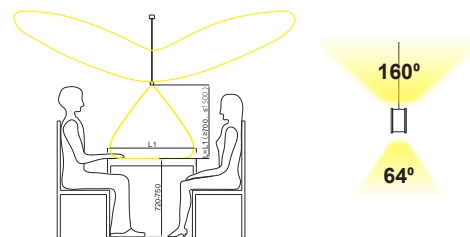

Valentina, Oak pendant 122

Valentina, Oak pendant 122 - Up/down light (sens dim)

NOR DESIGN

NorDesign AS
www.nordesign.no / tlf: 73 84 95 50

Art. nr. 102121254
GTIN 7070952140683

Opp- og nedlys

64° lys ned, og tilnærmet blendfritt lys. 160° lys opp i taket for å gi romlys, eks. arbeidslys i en større del av rommet.

Dimming

Lysmengden reguleres individuelt med håndbevegelse (sensor). Både opp- og nedlyset har sens-dim. Hold håndflaten like ved sensor for å regulere lysmengden. Rask føring av hånden forbi sensor skrur av/ på lyset.

PRODUKT

Total lumen (lm)	4592lm (2912lm opp / 1680lm ned)
Total forbruk (W)	32,9W (22,4W opp / 10,5W ned)
Total effekt (lm / W)	140lm/W
Materiale produkt	Tre (Eik) / Jern
Materiale avdekning	Polykarbonat
Farge produkt	Eik
Farge avdekning	Transparent
Type avdekning	Linse
IP - grad	53
Beskyttelsesklasse	I
Strålevinkel (grader)	64° ned / 160° opp
Lysstråling	Direkte / Indirekte
Driftstemperatur	Ta -20°C - +40°C
MacAdam step / SDCM	3
UGR	<12

TILKOBLING / MONTASJE

Tilkoblingstype	Push terminal
Åpen / lukket tilkobling	Åpen og lukket
Ledningslengde / wire	200 cm
Vekt på armatur	3,8 Kg
Anbefalt bruksområde	Innendørs